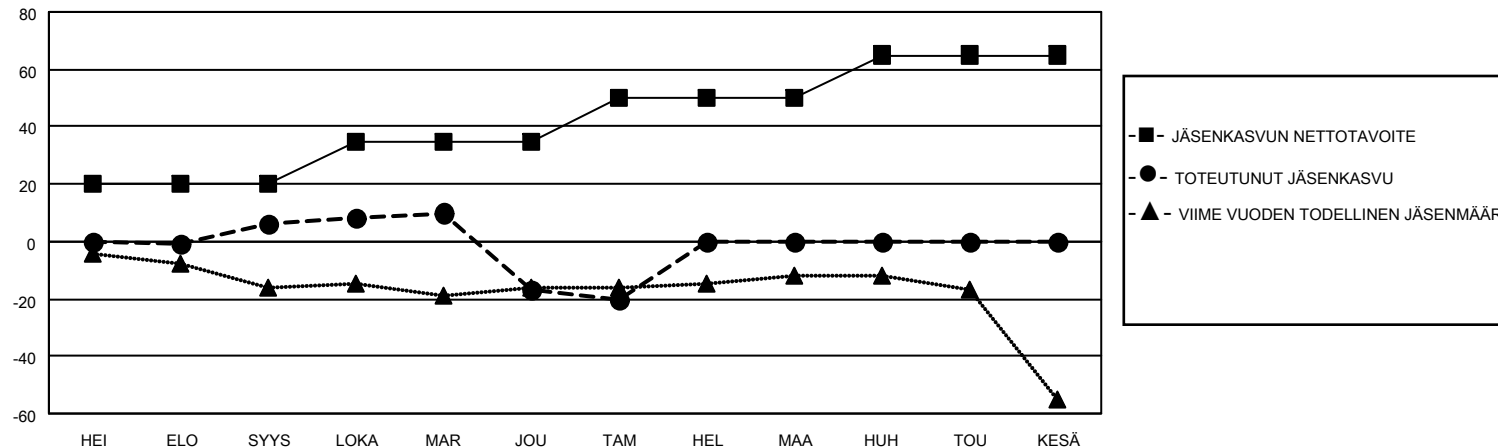

MONTHLY MEMBERSHIP PROGRESS REPORT

SIJAINTI FINLAND

District 107 H

Results as of: 1/31/2023

Klubit				jäsentä			
TULOKSET 2022-2023				TULOKSET 2022-2023			
NELJÄNNES	UUDEN KLUBIN TAVOITE	UUDET KLUBIT	LOPETETUT KLUBIT	NELJÄNNES	JÄSENKASVUN NETTOTAVOITE	TOTEUTUNUT JÄSENKASVU	POISTETUT JÄSENET (mukaan lukien siirrot)
HEI/ELO/SYYS	0	0	0	HEI/ELO/SYYS	20	15	9
LOKA/MAR/JOU	0	0	1	LOKA/MAR/JOU	15	18	40
TAM/HEL/MAA	0	0	1	TAM/HEL/MAA	15	12	12
HUH/TOU/KESÄ	0	0	0	HUH/TOU/KESÄ	15	0	0

TAVOITTEET JA UUDET KLUBIT, KUMULATIIVINEN

TAVOITTEET JA JÄSENET, KUMULATIIVINEN

LAKKAUTETUT KLUBIT: 2

ERONNEET JÄSENET

KUOLLUT	9
KLUBI LAKKAUTETTU	16
MUU	36
YHTEENSÄ	61

21 CLUBS OF 45 LISÄNNYT YHDEN TAI USEAMMAN UUTTA JÄSENTÄ