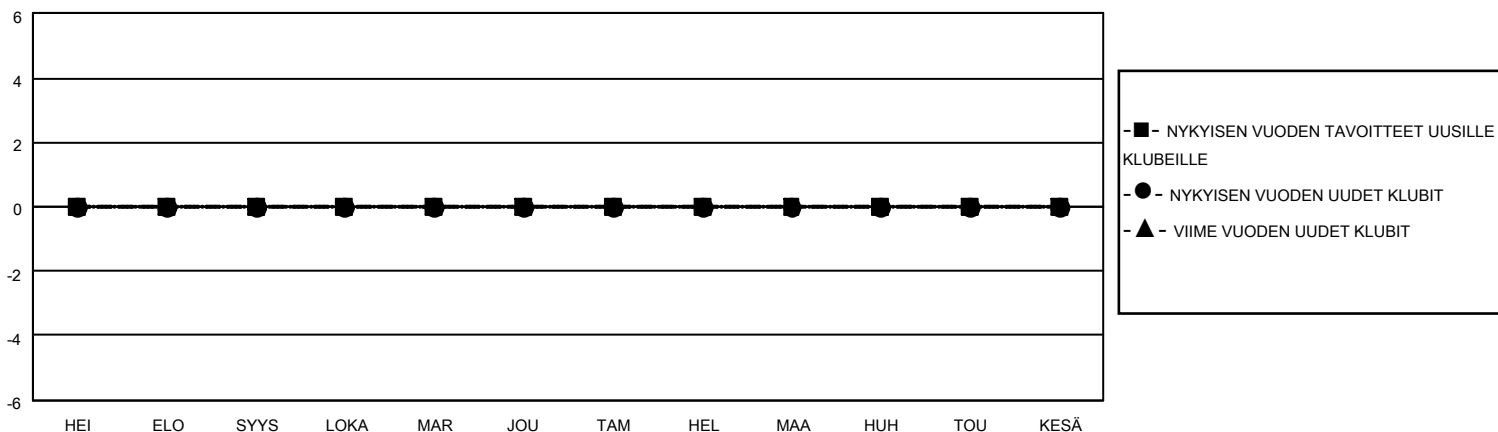

MONTHLY MEMBERSHIP PROGRESS REPORT

SIJAINTI FINLAND

District 107 H

Results as of: 1/31/2023

Klubit				jäsentä			
TULOKSET 2022-2023				TULOKSET 2022-2023			
NELJÄNNES	UUDEN KLUBIN TAVOITE	UUDET KLUBIT	LOPETETUT KLUBIT	NELJÄNNES	JÄSENKASVUN NETTOTAVOITE	TOTEUTUNUT JÄSENKASVU	POISTETUT JÄSENET (mukaan lukien siirrot)
HEI/ELO/SYYS	0	0	0	HEI/ELO/SYYS	20	15	9
LOKA/MAR/JOU	0	0	1	LOKA/MAR/JOU	15	18	40
TAM/HEL/MAA	0	0	1	TAM/HEL/MAA	15	12	12
HUH/TOU/KESÄ	0	0	0	HUH/TOU/KESÄ	15	0	0

TAVOITTEET JA UUDET KLUBIT, KUMULATIIVINEN